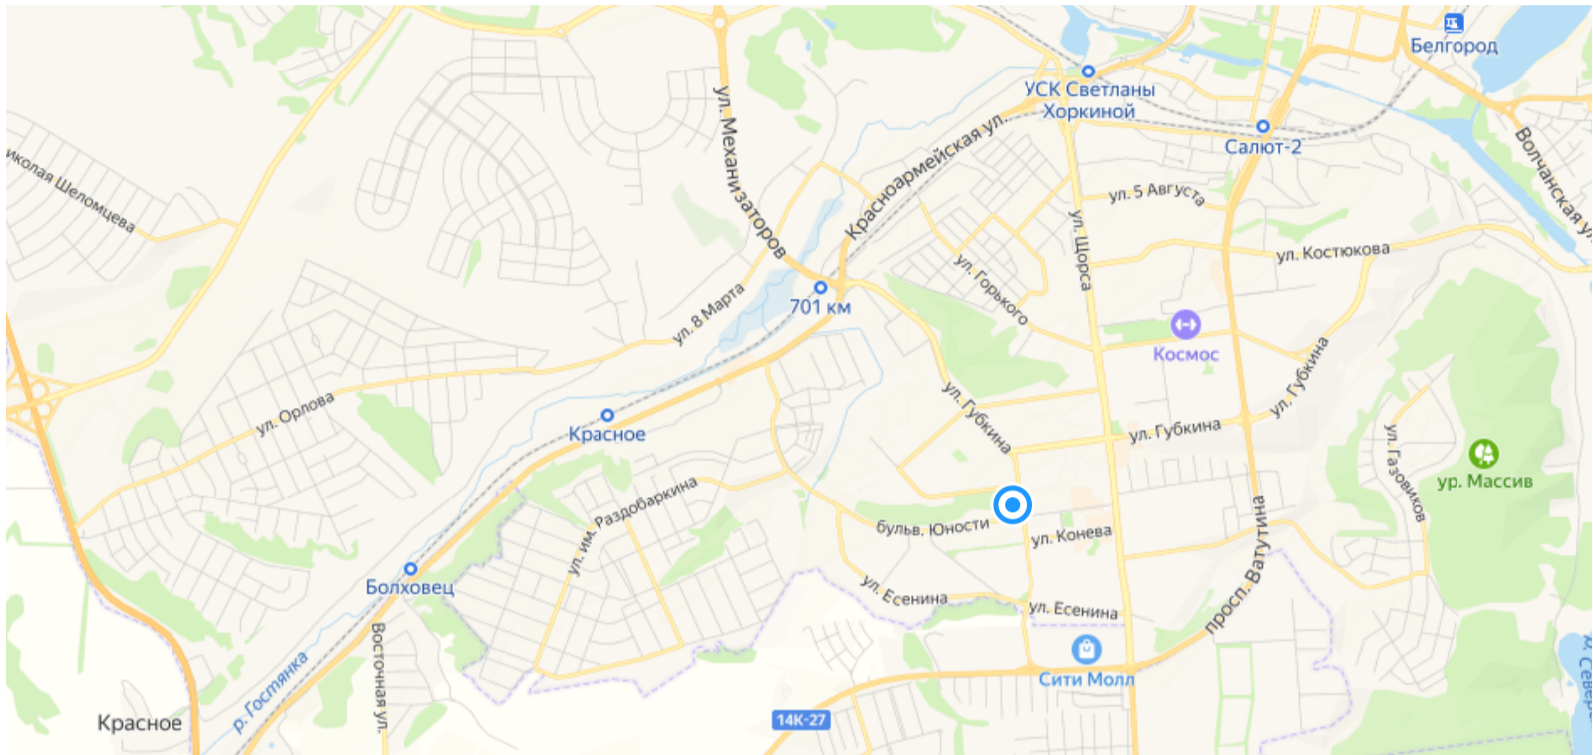

🏠 Будённого, 4 (Школа-интернат)

Схема проезда на карте Белгорода

🚌 Общественный транспорт

К этому зданию можно доехать на следующих маршрутах

🚌 Маршрутки

43 33 129 229 26 29 41а 20 144 24а 38 107т

🚌 Автобусы

13 15 31 13к 17 1н (ночной) 9-с

🚊 Троллейбусы

16

🏠 Остановки рядом

Возле Будённого, 4 - 10 остановок

Педучилище (ул. Будённого) 📏 64.3 м.	Будённого (ул. 60 лет Октября) 📏 159 м.
Провиант 📏 168.6 м.	60 лет Октября 📏 313.2 м.
Конева 📏 318.1 м.	Кафе Вокруг Света 📏 457.3 м.
Педучилище (ул. Губкина) 📏 483.5 м.	Магазин Будённовский 📏 566.1 м.
Горбольница №2 📏 586.6 м.	Школа №42 📏 600.2 м.